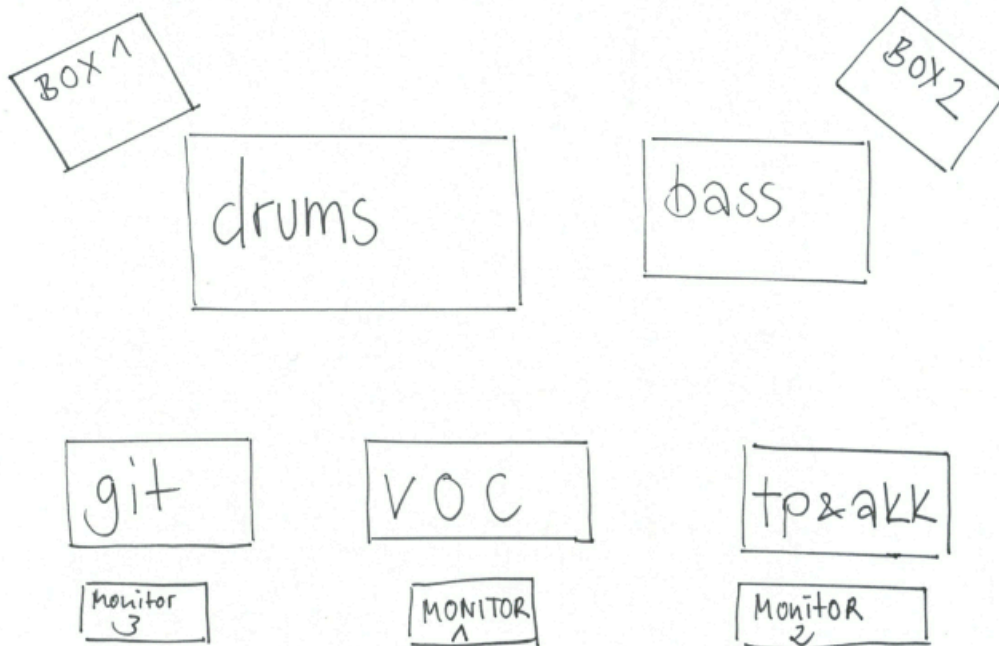

Bühnen- und Technikplan Erna Rot

Equipmentliste Band

- Vocmic (Kondensator)
- Trompete, Flügelhorn
- Akkordeon
- Gitarre (Jazz), Ukulele inklusive Gitarrenamp
- Jazzdrumset komplett
- Kontrabass inklusive Bassamp & Topteil

Techrider

- PA (24 Kanal Mischpult inkl. Phantomspannung, 2 Aktivboxen)
- 3 x Monitor (mind. 1 für voc)
- Bassdrummic, evtl. 2 Overheads
- 1 Mic für Akkordeon inkl. Stand
- 1 Micstand Gesang
- gerne Bass-und Gitamp, wenn vorhanden
- genügend Verkabelung
- Lichtanlage, wenn vorhanden